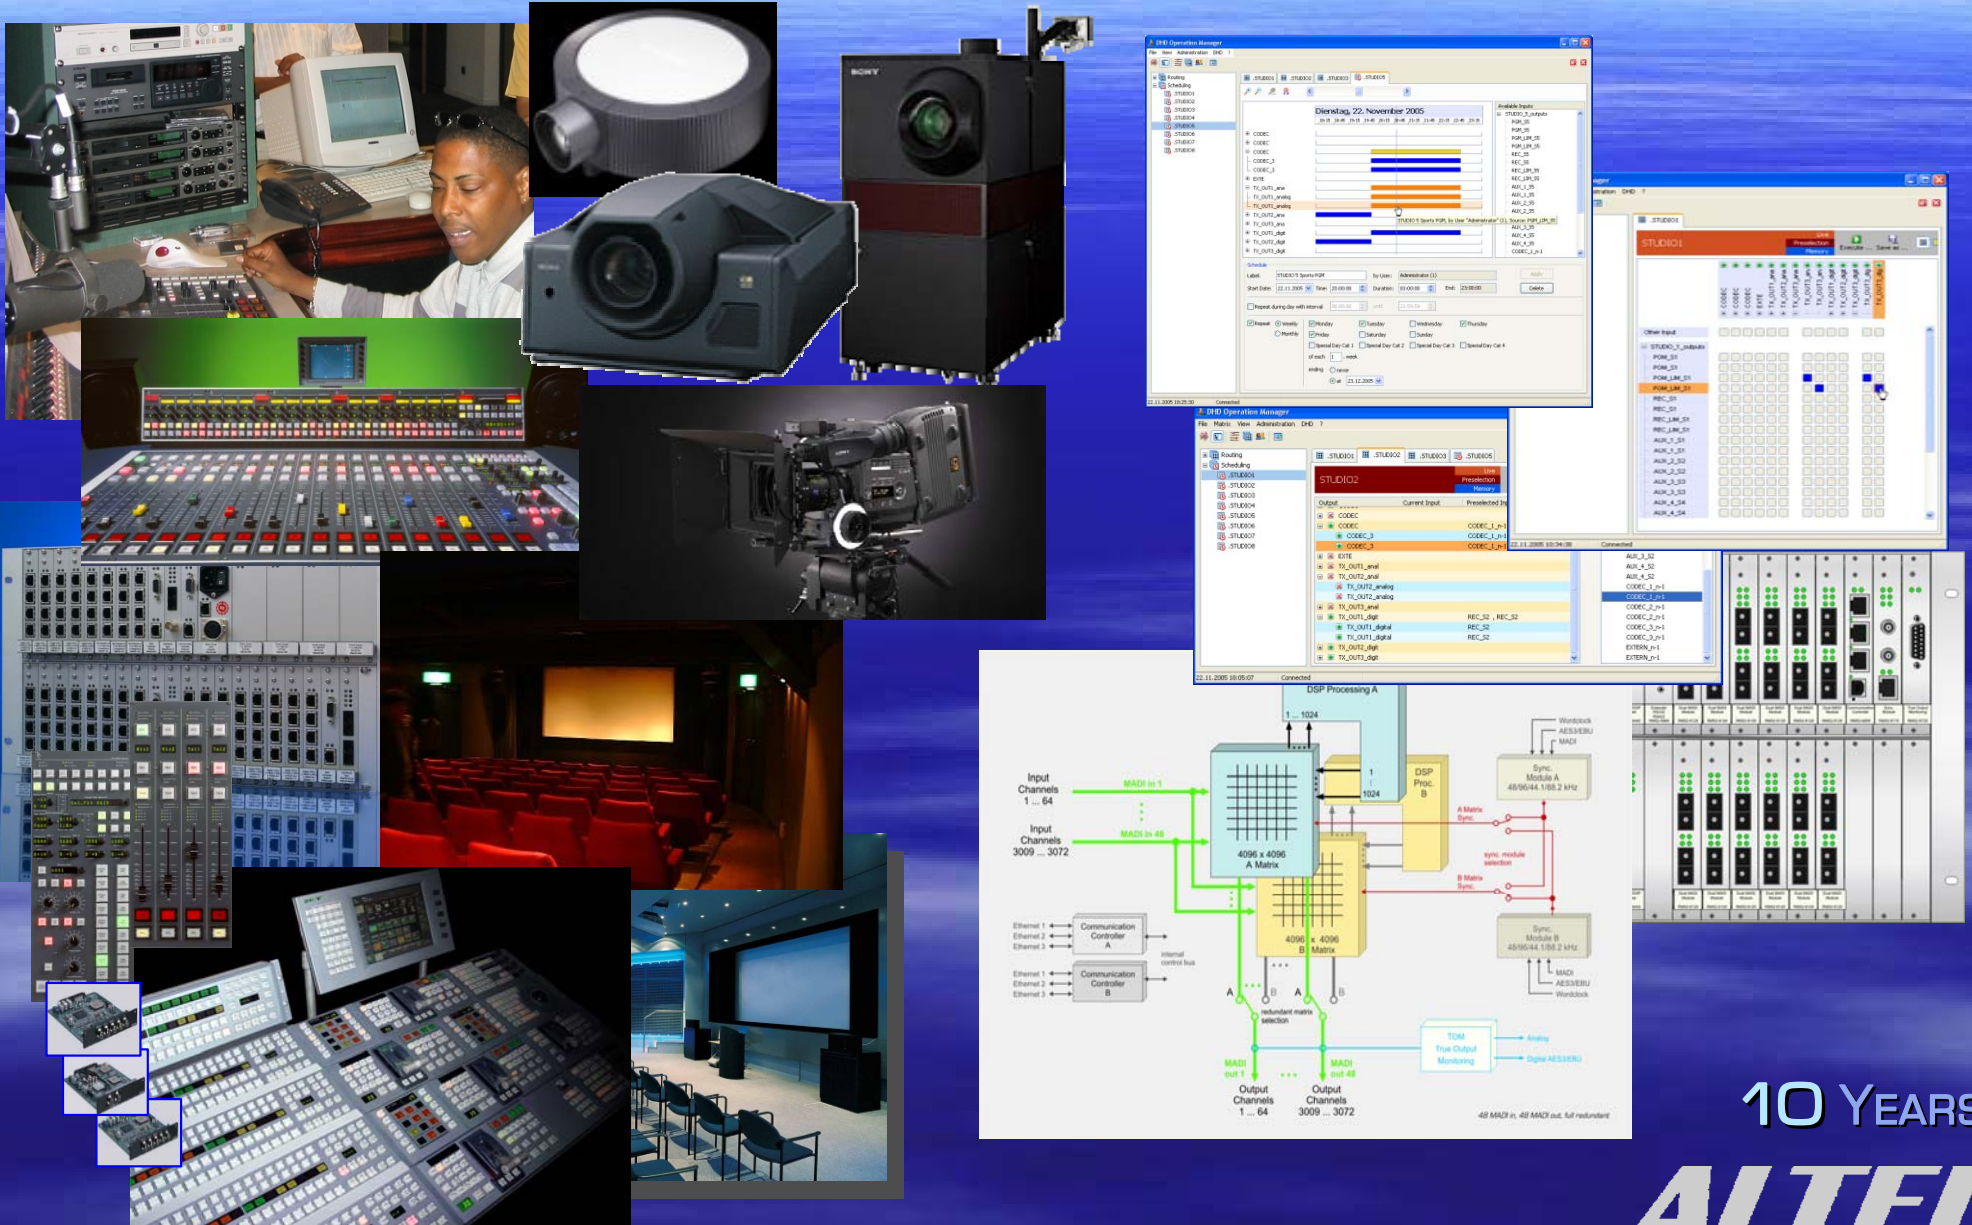

Blízké setkání 4. druhu ve Světozoru

přijměte pozvání na představení nejvýkonnější SONY 4K projekce
(SRX – R220 ve standardu D-Cinema)

místo	Kino Světozor
termín	pondělí 26. ledna 2009 od 10:00 do 14:00 (oběd zajištěn)
program	prezentace 4K technologie (CINEPOST, ALTEI, PRO-DIGI, SONY) diskuze, ukázka technologie, projekce 4K

10 YEARS

ALTEI
Elephant Technologies International

DCINEMA

DCI = DIGITAL CINEMA INITIATIVE

VIDEO / DATA PROJEKCE

- PRINCIP ZOBRAZOVÁNÍ
- ROZLIŠENÍ

OZVUČENÍ

- DEKÓDOVÁNÍ , OZVUČENÍ , ŘEŠENÍ AKUSTIKY

SMS Počítač

UPS

SONY SRX-R 220

- ZOBRAZOVAČ SXRD - SILICON CRYSTAL REFLECTIVE DISPLAY
- PROJEKČNÍ SYSTÉM - 3X SXRD HRANOL
- ROZMĚR ZOBRAZOVAČE - 1,55" (ÚHLOPŘÍČKA)
- ROZLIŠENÍ (š x v) - 4096 x 2160 BODŮ
- SVĚTELNÝ TOK - 18.000 ANSILM
- VÝBOJKA - XENON 4,2KW