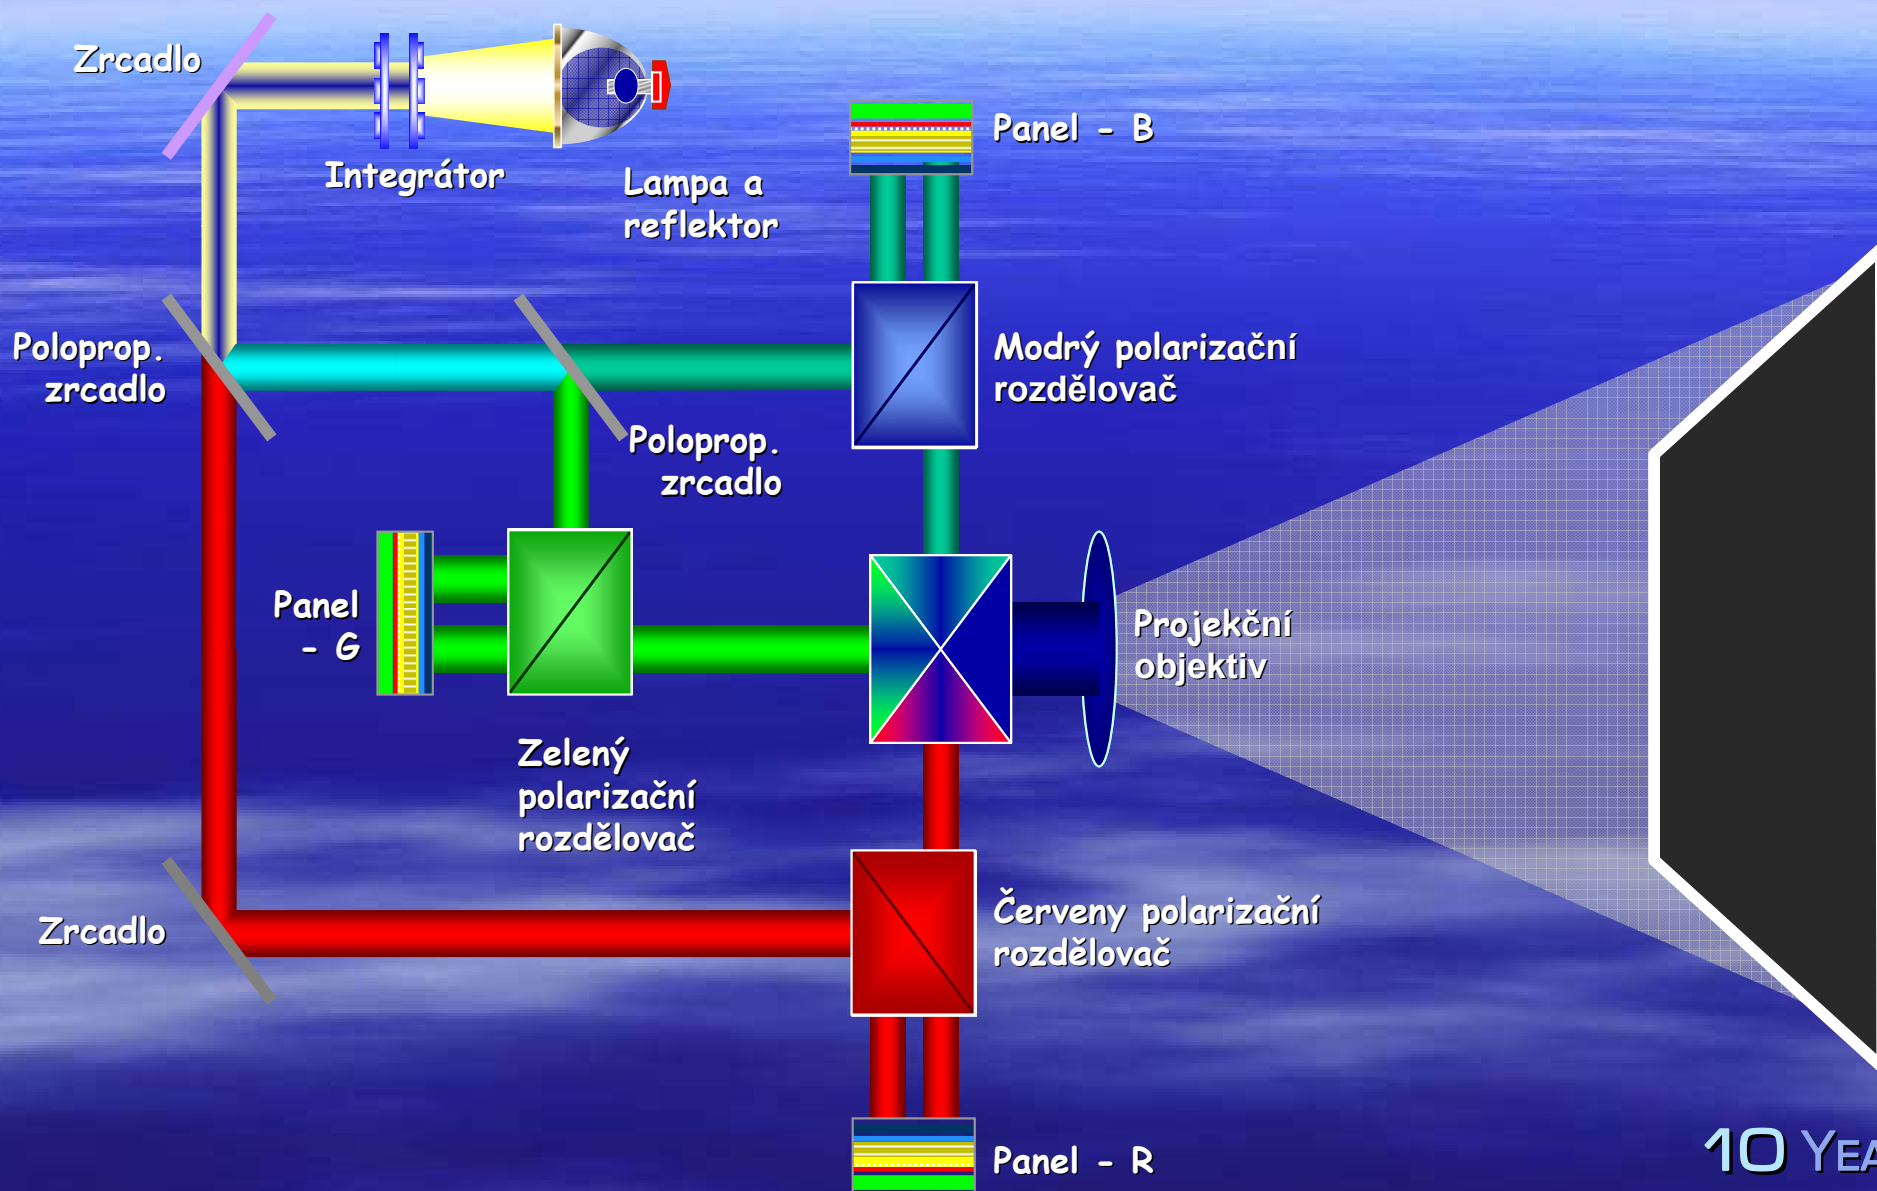

ŘÍZENÍ PROJEKCE / AUTOMATIZACE

10 YEARS

ALTEI
Elephant Technologies International

SONY SRX-R 220

LSM-100
OVLÁDACÍ SOFTWARE

DOTYKOVÝ OVLÁDACÍ
GRAFICKÝ DISPLEJ

PROJEKTOR

LMT-200
„MEDIA BLOCK“
(RAID OD 1TB)

SMS Počítač

UPS

SONY SRX-R 220

- ZOBRAZOVAČ SXRD - SILICON CRYSTAL REFLECTIVE DISPLAY
- PROJEKČNÍ SYSTÉM - 3X SXRD HRANOL
- ROZMĚR ZOBRAZOVAČE - 1,55" (ÚHLOPŘÍČKA)
- ROZLIŠENÍ (š x v) - 4096 x 2160 BODŮ
- SVĚTELNÝ TOK - 18.000 ANSILM
- VÝBOJKA - XENON 4,2KW